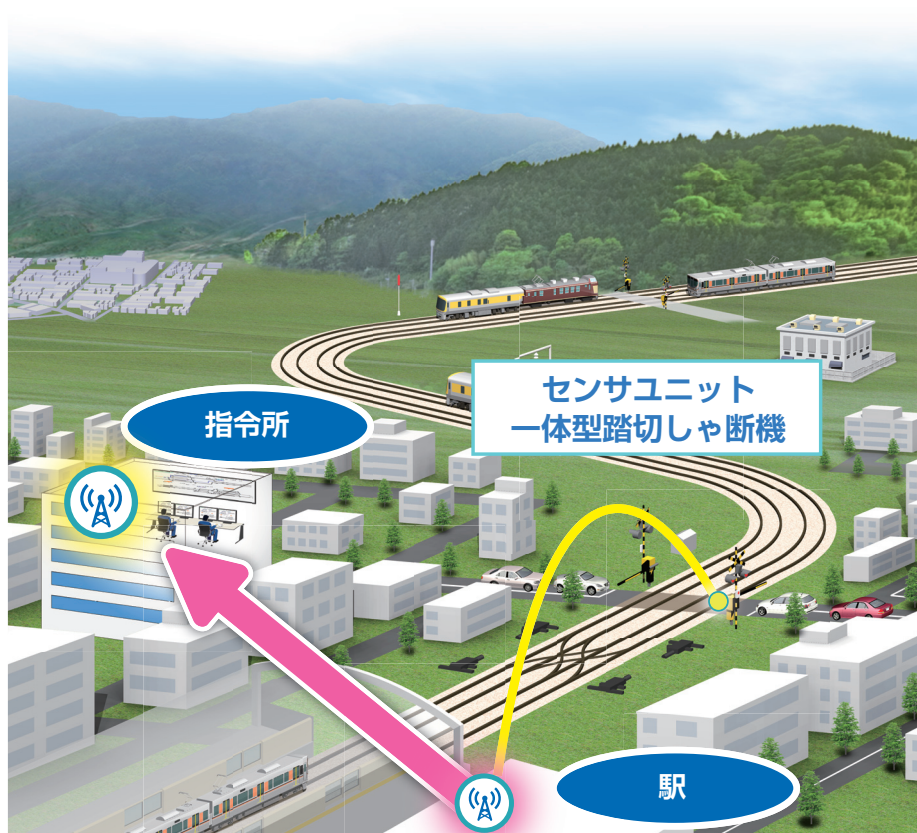

沿線のしゃ断機を、Traioにより遠隔監視し、リアルタイムに情報収集・分析・蓄積を実現。

踏切しゃ断機の検査を代替するセンサを標準実装した踏切しゃ断機です。電流・電圧センサにより、しゃ断機内部のモータ動作状態を把握します。