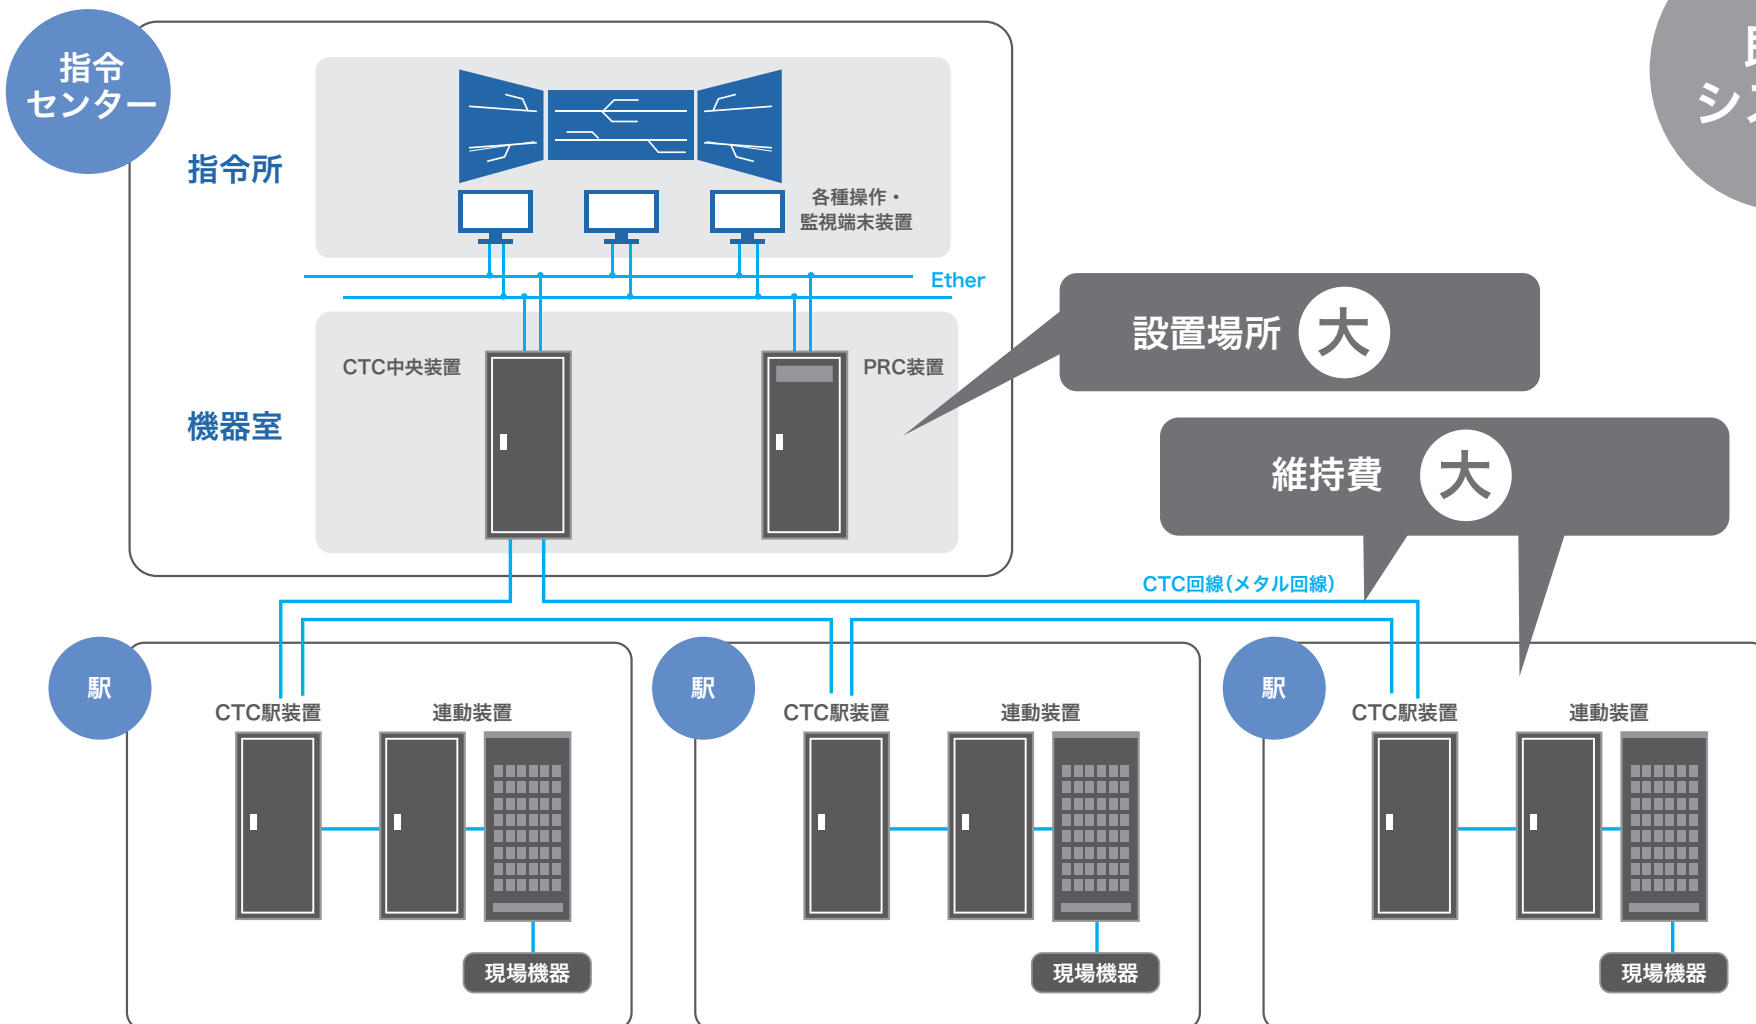

CTC中央装置等をTraioを用いてクラウド化し、通信に専用キャリア回線を使用することで、スマートな設備構成を実現します。

システム構成

システム構成

新システム

指令センター

指令所

各種操作・監視端末装置

Ether

「人」が扱う部分は変更しない

設置場所 **ゼロ**

導入後諸経費よりもサーバレンタル費が安価

Traioクラウド
(CTC中央/PRCの論理部および状態監視)

維持費 **小**

24時間状態監視
遠隔で故障要因判定

専用キャリア無線

駅

駅装置&連動機能

リレー架

現場機器

駅

駅装置&連動機能

リレー架

現場機器

駅