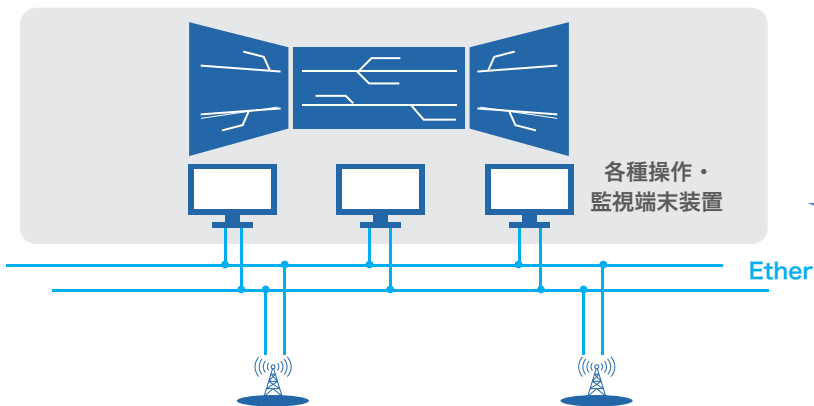

CTC中央装置等をTraioを用いてクラウド化し、通信に専用キャリア回線を使用することで、スマートな設備構成を実現します。

システム構成

システム構成

新システム

指令センター

指令所

各種操作・監視端末装置

Ether

「人」が扱う部分は変更しない

設置場所 **ゼロ**

導入後諸経費よりもサーバレンタル費が安価

Traioクラウド
(CTC中央/PRCの論理部および状態監視)

維持費 **小**

24時間状態監視
遠隔で故障要因判定

専用キャリア無線

駅

駅装置&連動機能

リレー架

現場機器

駅

駅装置&連動機能

リレー架

現場機器

駅