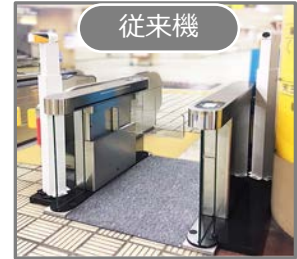

# 顔認証改札機

AFC事業部

認証イメージ

新型 顔認証改札機の特徴をご紹介します。

## 開閉扉

自動改札機タイプの  
4枚扉に変更

ドア開閉速度の向上

スループットの実現

**改札機筐体の実装**  
スタイリッシュなデザインに変更

AFC事業部

改札機機能を利用したセキュリティの向上と、利用者の利便性の向上を同時に実現。