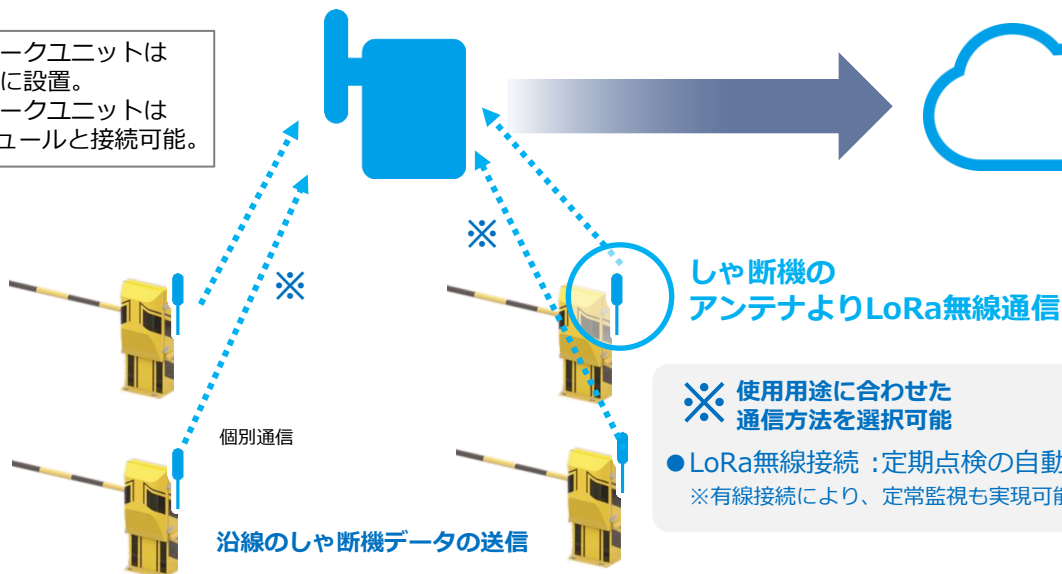

# センサユニット一体型しゃ断機

O&amp;M

将来の人手不足に備え、定期検査の自動化、省力化を実現。

Traio地上ユニット

Traioクラウド

指令等

- ネットワークユニットは踏切ごとに設置。
- ネットワークユニットはLTEモジュールと接続可能。

## 測定項目

- 運転電流
- 下降保持電流
- 動作電圧
- 電源電圧
- 残留電圧 (制御回路)
- 上昇時間
- 下降時間
- 動作回数